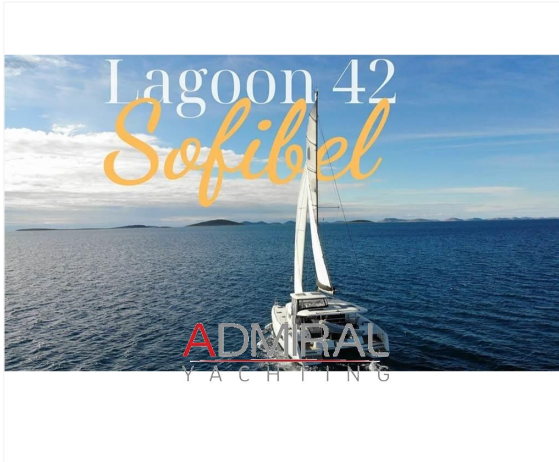

SCHEDA BARCA

DATI PRINCIPALI

Cantiere/Modello	Lagoon 42	Categoria	Charter
Lunghezza	12,8 mt	Larghezza	7,7 mt
Anno immat.	2018	Anno costruzione	2018
Velocità massima	-	Velocità crociera	-
Zavorra	-	Stazza	-
Dislocamento	12100 t	Pescaggio	1,25 mt
HP Fiscali	-	Scadenza RINA	-
Bandiera	Italia	Visibilità	Mare adriatico
Prezzo	-		
Note prezzo	-		