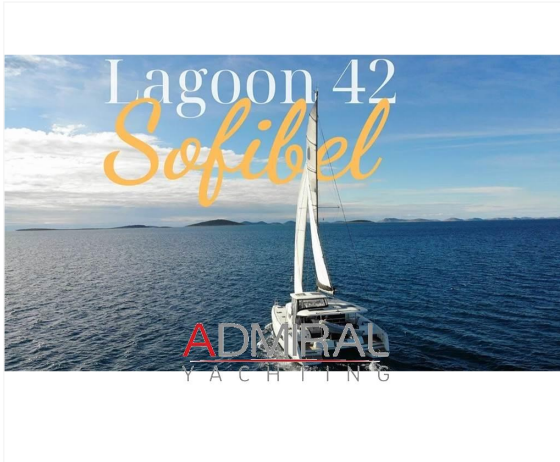

SCHEDA BARCA

DATI PRINCIPALI

Cantiere/Modello	Lagoon 42	Categoria	Charter
Lunghezza	12,8 mt	Larghezza	7,7 mt
Anno immat.	2018	Anno costruzione	2018
Velocità massima	-	Velocità crociera	-
Zavorra	-	Stazza	-
Dislocamento	12100 t	Pescaggio	1,25 mt
HP Fiscali	-	Scadenza RINA	-
Bandiera	Italia	Visibilità	Mare adriatico
Prezzo	-		
Note prezzo	-		