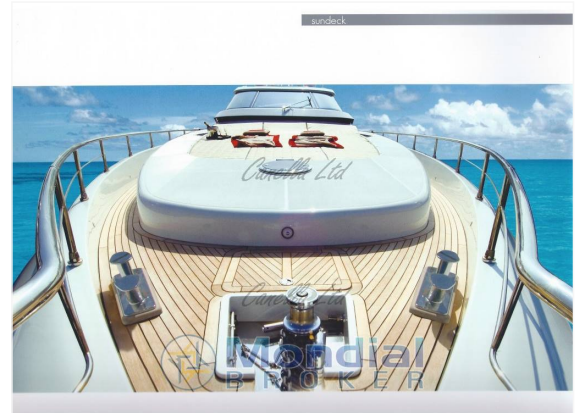

DATI PRINCIPALI

Cantiere/Modello	Spertini Alalunga 85 Sport XS	Categoria	Charter
Lunghezza	24 mt	Larghezza	6,2 mt
Anno immat.	-	Anno costruzione	2010
Velocità massima	44 nodi	Velocità crociera	40 nodi
Zavorra	-	Stazza	-
Dislocamento	-	Pescaggio	-
HP Fiscali	-	Scadenza RINA	-
Bandiera	Italia	Visibilità	Mediterraneo
Prezzo	Euro 36.000(permuta)		
Note prezzo	Low & med seasondates: may 1, 2021 to jun 30, 2021sep 1, 2021 to sep 30, 2021pricing: €34,000		