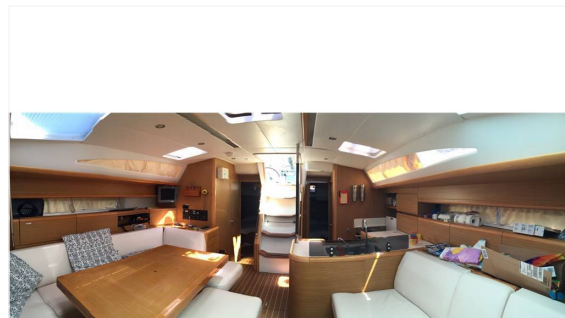

SCHEDA BARCA

Bacarelli Yacht

DATI PRINCIPALI

Cantiere/Modello	Janneau 53	Categoria	Charter
Lunghezza	16,06 mt	Larghezza	4,77 mt
Anno immat.	-	Anno costruzione	2010
Velocità massima	-	Velocità crociera	-
Zavorra	-	Stazza	-
Dislocamento	-	Pescaggio	-
HP Fiscali	-	Scadenza RINA	-
Bandiera	-	Visibilità	Italia
Prezzo	Euro 3.650		
Note prezzo	Prezzi a partire da: €3.650,00 la settimana		